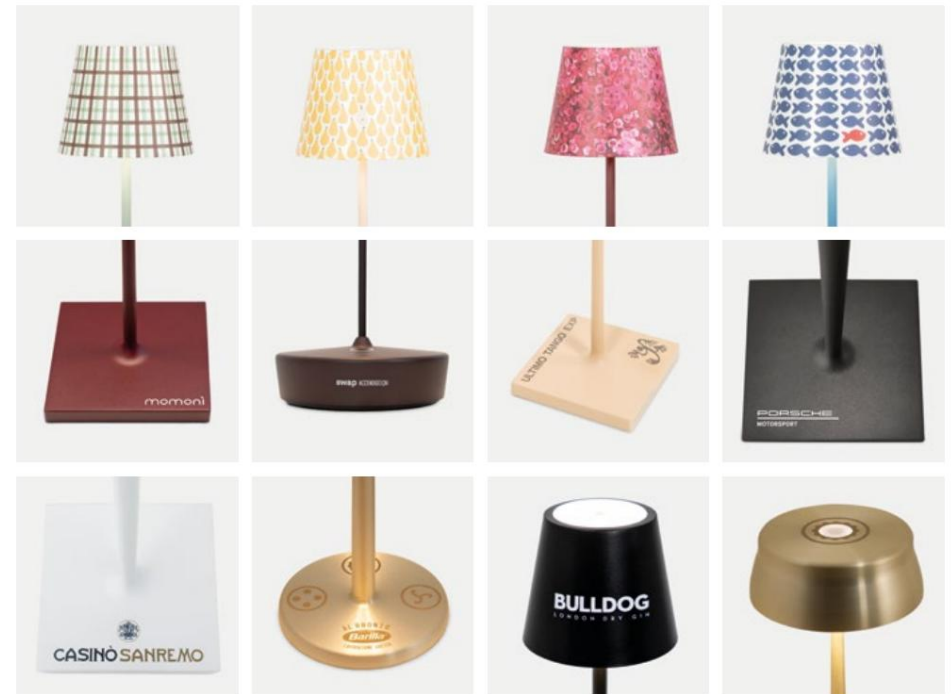

Personlig grafisk design *Få dit logo på lampen*

Tilføj dine lamper et ekstra strejf af personlighed: Zafferano (La Lampa) kan dekorere dem efter dine behov eller smag. Afhængigt af modellen kan vi printe et logo, tekst eller billede på på lampefoden eller skærmen.

Zafferano (La Lampa) har en helt ny unik mulighed, for at sætte logo, navn, foto, direkte på en løs aftagelig metalskærm, som nemt kan tages af / sættes på.

Med den nyeste teknologi, er det nu muligt at printe i en-to farver eller i CMYK, direkte på en skærm, i meget fin kvalitet, som aldrig set før.

Der kan printes på hele skærmen, helt ud til kanten, hvis dette måtte ønskes.